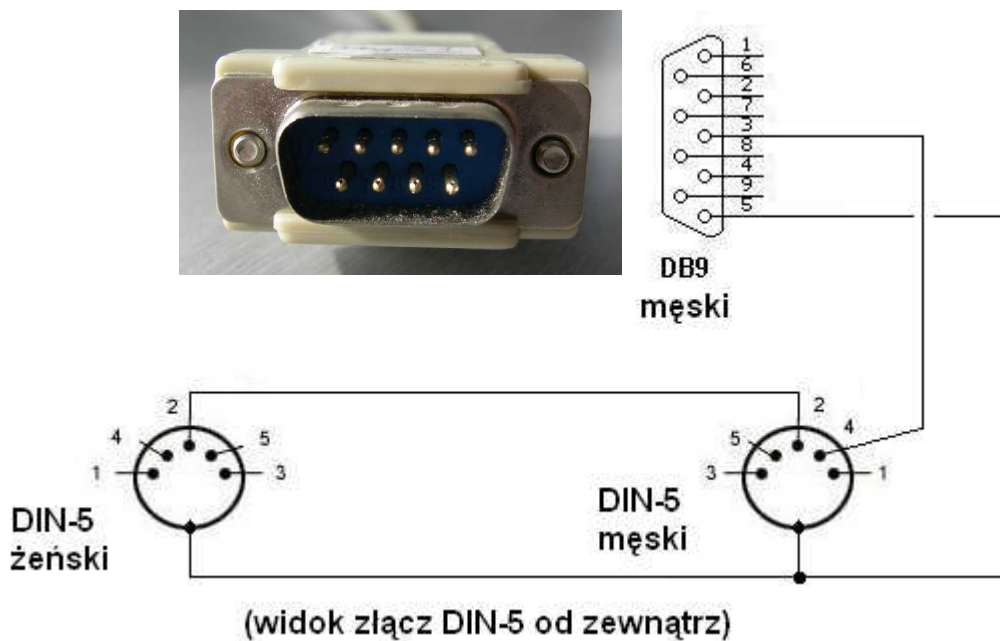

## Przejdziówka NMEA do **explona** GPS

Przejdziówka NMEA umożliwia jednoczesne podłączenie do **explona GPS** oryginalnego pilota jak i PocketPC (lub Palm).

Schemat elektryczny przejdziówki NMEA:

Widok gotowej przejdziówki: