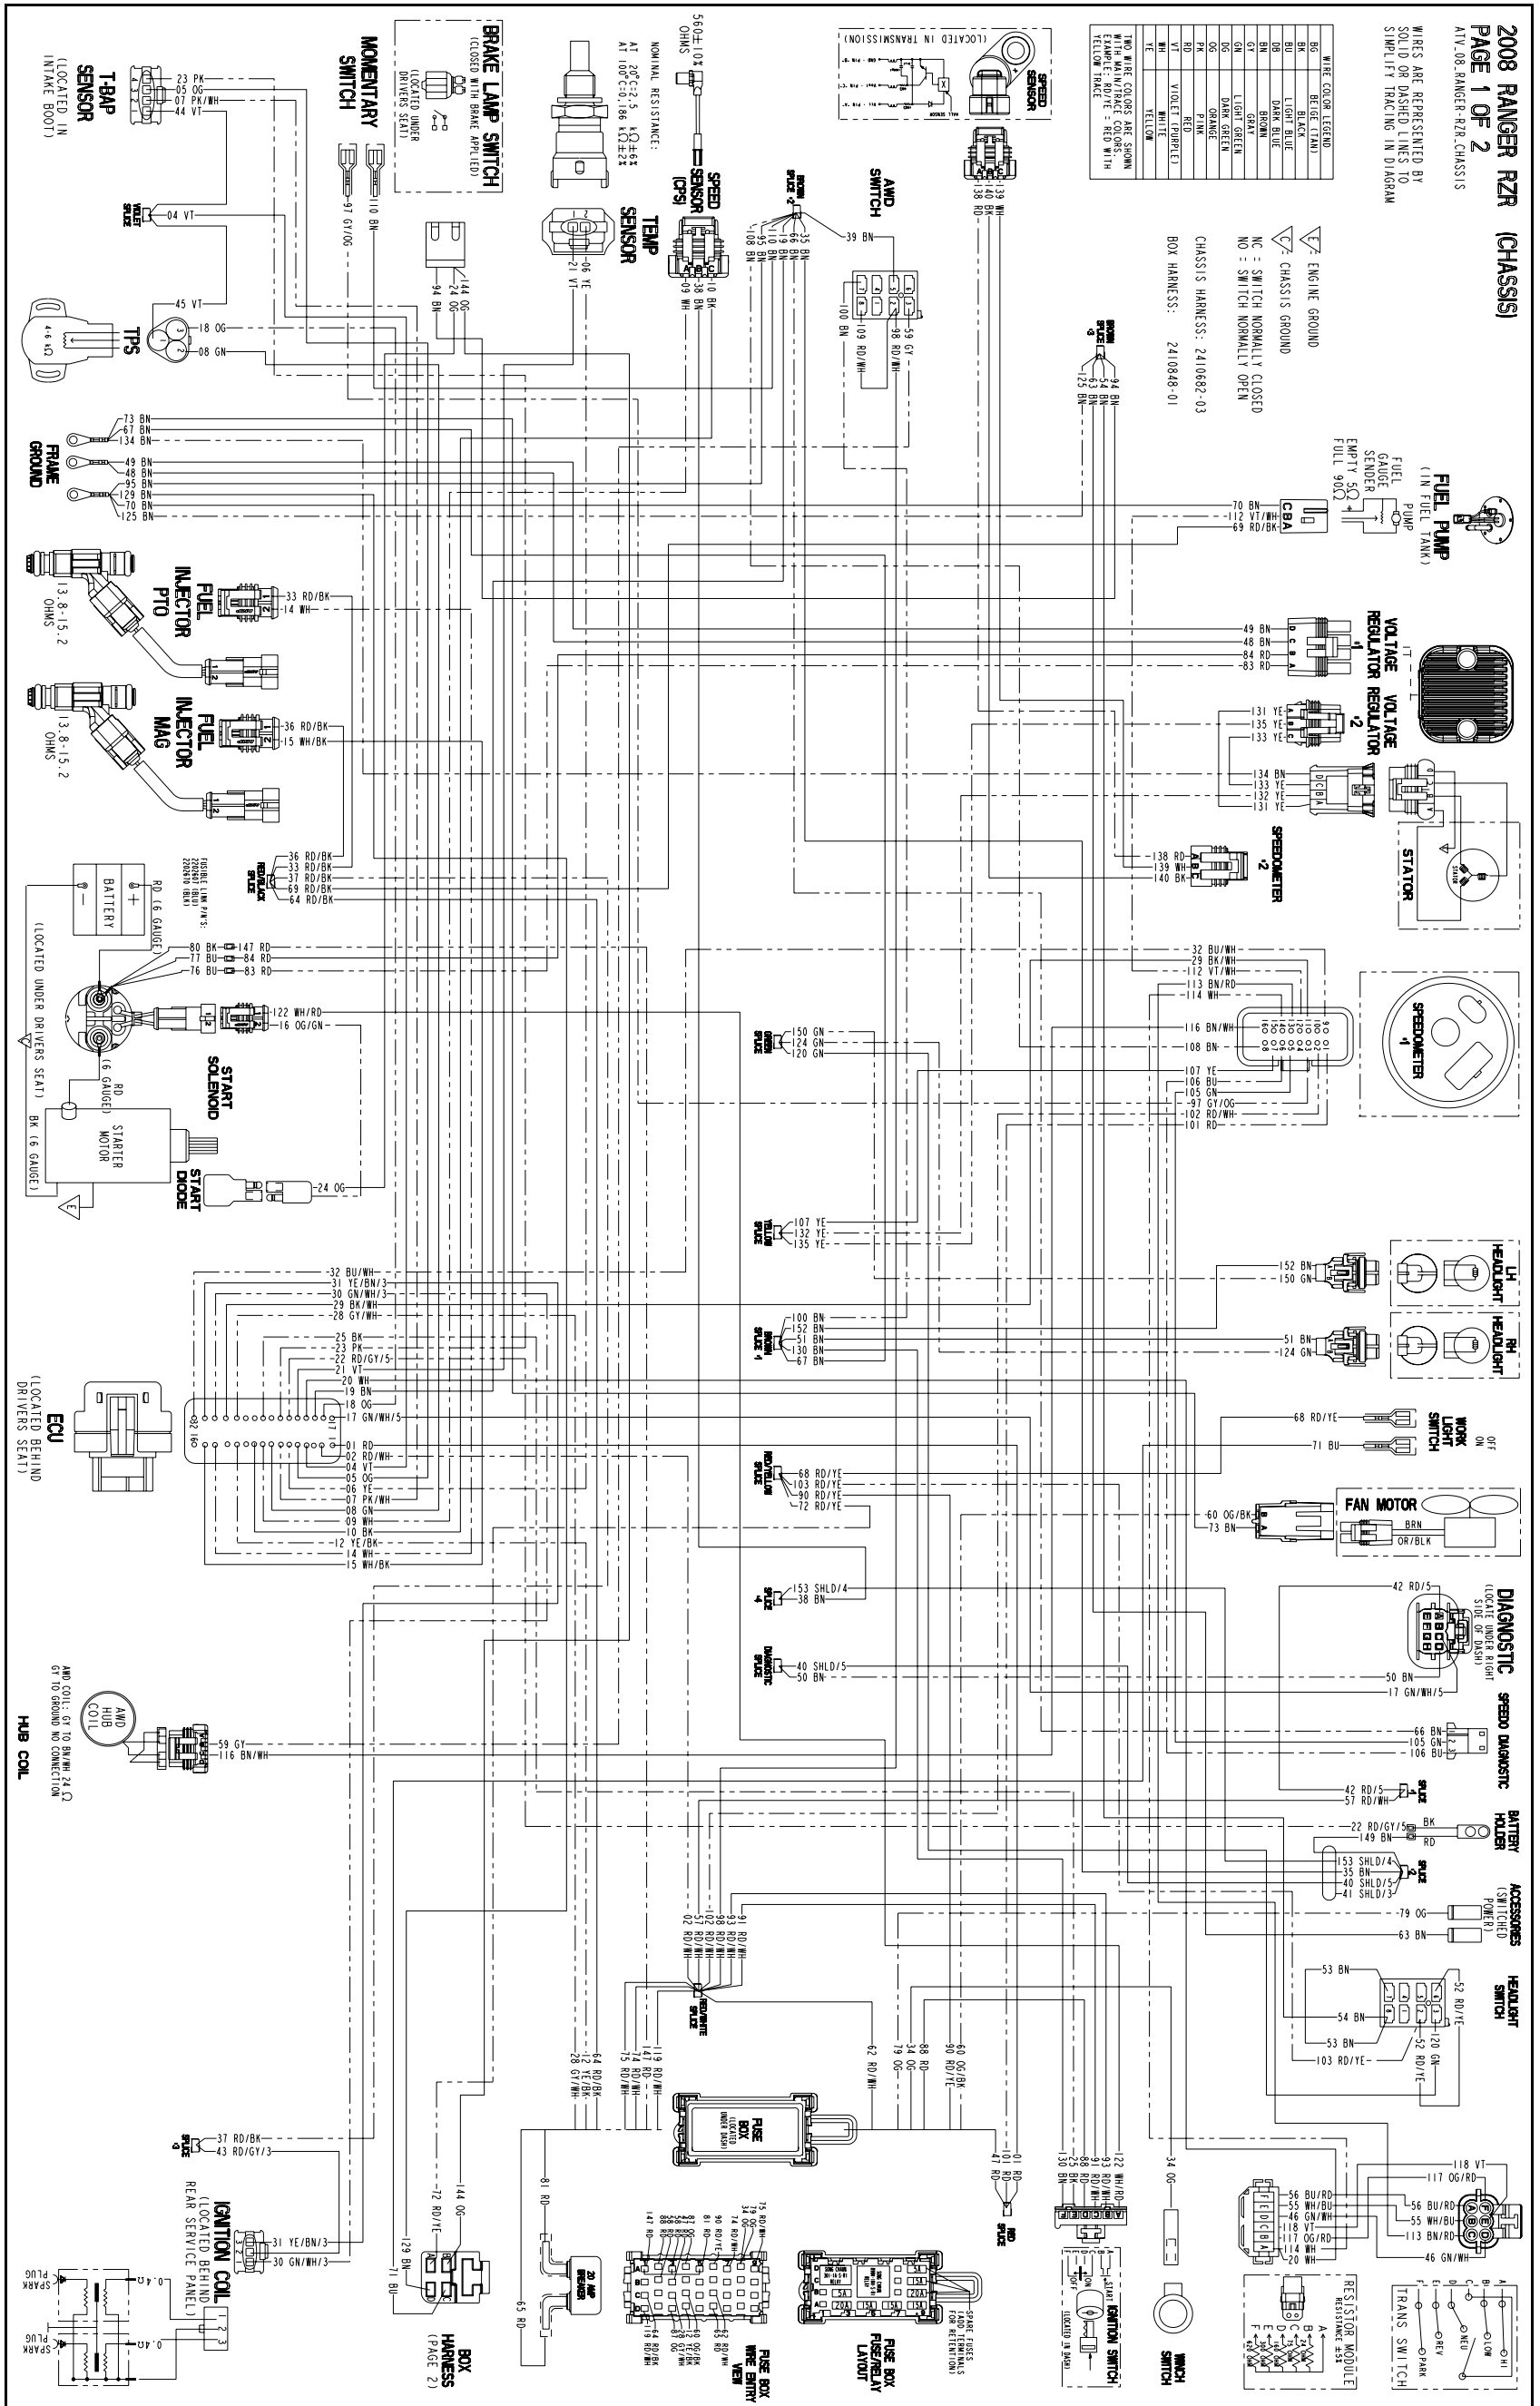

2008 RANGER RZR

2008 RANGER RZR

2008 RANGER RZR (CHASSIS)
PAGE 2 OF 2

REF #	COLOR	GAUGE	FROM CONNECTOR	TO CONNECTOR	CAVITY	SIGNAL VALUE
01	RED	20	ECU	1	RED SPICE	-
02	RED/WHITE	18	ECU	2	RED/WHITE SPICE	-
03	RED	18	ECU	3	RED SPICE	-
04	VIOLET	20	ECU	4	VIOLET SPICE	-
05	ORANGE	20	ECU	5	T-BAP	-
06	YELLOW	20	ECU	6	TEMPERATURE SENSOR	-
07	RED/WHITE	20	ECU	7	T-BAP	-
08	BLACK	20	ECU	8	T-BAP	-
09	WHITE	20	ECU	9	CRANK POSITION SENSOR	-
10	BLACK	20	ECU	10	CRANK POSITION SENSOR	-
11	BLACK	20	ECU	11	CRANK POSITION SENSOR	-
12	YELLOW/BLACK	20	ECU	12	FUSEBOX (RELAY)	D4
13	WHITE	18	ECU	13	PTO INJECTOR	2
14	WHITE	18	ECU	14	MAG INJECTOR	2
15	ORANGE/BLACK	18	ECU	15	MAG INJECTOR	2
16	ORANGE/BLACK	18	ECU	16	START SOLENOID	2
17	GREEN/WHITE/5	18	ECU	17	DIAGNOSTIC	C
18	ORANGE	20	ECU	18	TFS	3
19	BROWN	18	ECU	19	BROWN SPICE #2	-
20	WHITE	18	ECU	20	RESISTOR	A
21	VIOLET	20	ECU	21	TEMPERATURE SENSOR	1
22	RED/GRAY/5	18	ECU	22	BATTERY HOLDER	-
23	PINK	20	ECU	23	T-BAP	-
24	ORANGE	20	ECU	24	START SOLENOID (6 AMP)	-
25	BLACK	20	ECU	25	IGNITION SWITCH	-
26	BLACK	20	ECU	26	IGNITION SWITCH	-
27	BLACK	20	ECU	27	IGNITION SWITCH	-
28	GRAY/WHITE	20	ECU	28	FUSEBOX (RELAY)	C3
29	BLACK/WHITE	20	ECU	29	SPEEDOMETER	11
30	GREEN/WHITE/3	18	ECU	30	IGNITION COIL	1
31	YELLOW/BROWN/3	18	ECU	31	IGNITION COIL	3
32	BLUE/WHITE	20	ECU	32	SPEEDOMETER	9
33	RED/BLACK	18	ECU	33	PTO INJECTOR	1
34	ORANGE	18	ECU	34	FUSEBOX (15 AMP)	A8
35	BROWN	18	ECU	35	WINDUP SWITCH	180F
36	RED/BLACK	18	ECU	36	MAG INJECTOR	1
37	RED/BLACK	18	ECU	37	RED/BLACK SPICE	-
38	BROWN	18	ECU	38	CRANK POSITION SENSOR	B
39	SHIELD/4	20	ECU	39	DIAGNOSTIC SPICE #2	-
40	SHIELD/4	20	ECU	40	DIAGNOSTIC SPICE #2	-
41	SHIELD/4	20	ECU	41	DIAGNOSTIC SPICE #2	-
42	SHIELD/4	20	ECU	42	DIAGNOSTIC SPICE #2	-
43	SHIELD/4	20	ECU	43	DIAGNOSTIC SPICE #2	-
44	SHIELD/4	20	ECU	44	DIAGNOSTIC SPICE #2	-
45	SHIELD/4	20	ECU	45	DIAGNOSTIC SPICE #2	-
46	SHIELD/4	20	ECU	46	DIAGNOSTIC SPICE #2	-
47	SHIELD/4	20	ECU	47	DIAGNOSTIC SPICE #2	-
48	SHIELD/4	20	ECU	48	DIAGNOSTIC SPICE #2	-
49	SHIELD/4	20	ECU	49	DIAGNOSTIC SPICE #2	-
50	SHIELD/4	20	ECU	50	DIAGNOSTIC SPICE #2	-
51	SHIELD/4	20	ECU	51	DIAGNOSTIC SPICE #2	-
52	SHIELD/4	20	ECU	52	DIAGNOSTIC SPICE #2	-
53	SHIELD/4	20	ECU	53	DIAGNOSTIC SPICE #2	-
54	SHIELD/4	20	ECU	54	DIAGNOSTIC SPICE #2	-
55	SHIELD/4	20	ECU	55	DIAGNOSTIC SPICE #2	-
56	SHIELD/4	20	ECU	56	DIAGNOSTIC SPICE #2	-
57	SHIELD/4	20	ECU	57	DIAGNOSTIC SPICE #2	-
58	SHIELD/4	20	ECU	58	DIAGNOSTIC SPICE #2	-
59	SHIELD/4	20	ECU	59	DIAGNOSTIC SPICE #2	-
60	SHIELD/4	20	ECU	60	DIAGNOSTIC SPICE #2	-
61	SHIELD/4	20	ECU	61	DIAGNOSTIC SPICE #2	-
62	SHIELD/4	20	ECU	62	DIAGNOSTIC SPICE #2	-
63	SHIELD/4	20	ECU	63	DIAGNOSTIC SPICE #2	-
64	SHIELD/4	20	ECU	64	DIAGNOSTIC SPICE #2	-
65	SHIELD/4	20	ECU	65	DIAGNOSTIC SPICE #2	-
66	SHIELD/4	20	ECU	66	DIAGNOSTIC SPICE #2	-
67	SHIELD/4	20	ECU	67	DIAGNOSTIC SPICE #2	-
68	SHIELD/4	20	ECU	68	DIAGNOSTIC SPICE #2	-
69	SHIELD/4	20	ECU	69	DIAGNOSTIC SPICE #2	-
70	SHIELD/4	20	ECU	70	DIAGNOSTIC SPICE #2	-
71	SHIELD/4	20	ECU	71	DIAGNOSTIC SPICE #2	-
72	SHIELD/4	20	ECU	72	DIAGNOSTIC SPICE #2	-
73	SHIELD/4	20	ECU	73	DIAGNOSTIC SPICE #2	-
74	SHIELD/4	20	ECU	74	DIAGNOSTIC SPICE #2	-
75	SHIELD/4	20	ECU	75	DIAGNOSTIC SPICE #2	-
76	SHIELD/4	20	ECU	76	DIAGNOSTIC SPICE #2	-
77	SHIELD/4	20	ECU	77	DIAGNOSTIC SPICE #2	-
78	SHIELD/4	20	ECU	78	DIAGNOSTIC SPICE #2	-
79	SHIELD/4	20	ECU	79	DIAGNOSTIC SPICE #2	-
80	SHIELD/4	20	ECU	80	DIAGNOSTIC SPICE #2	-
81	SHIELD/4	20	ECU	81	DIAGNOSTIC SPICE #2	-
82	SHIELD/4	20	ECU	82	DIAGNOSTIC SPICE #2	-
83	SHIELD/4	20	ECU	83	DIAGNOSTIC SPICE #2	-
84	SHIELD/4	20	ECU	84	DIAGNOSTIC SPICE #2	-
85	SHIELD/4	20	ECU	85	DIAGNOSTIC SPICE #2	-